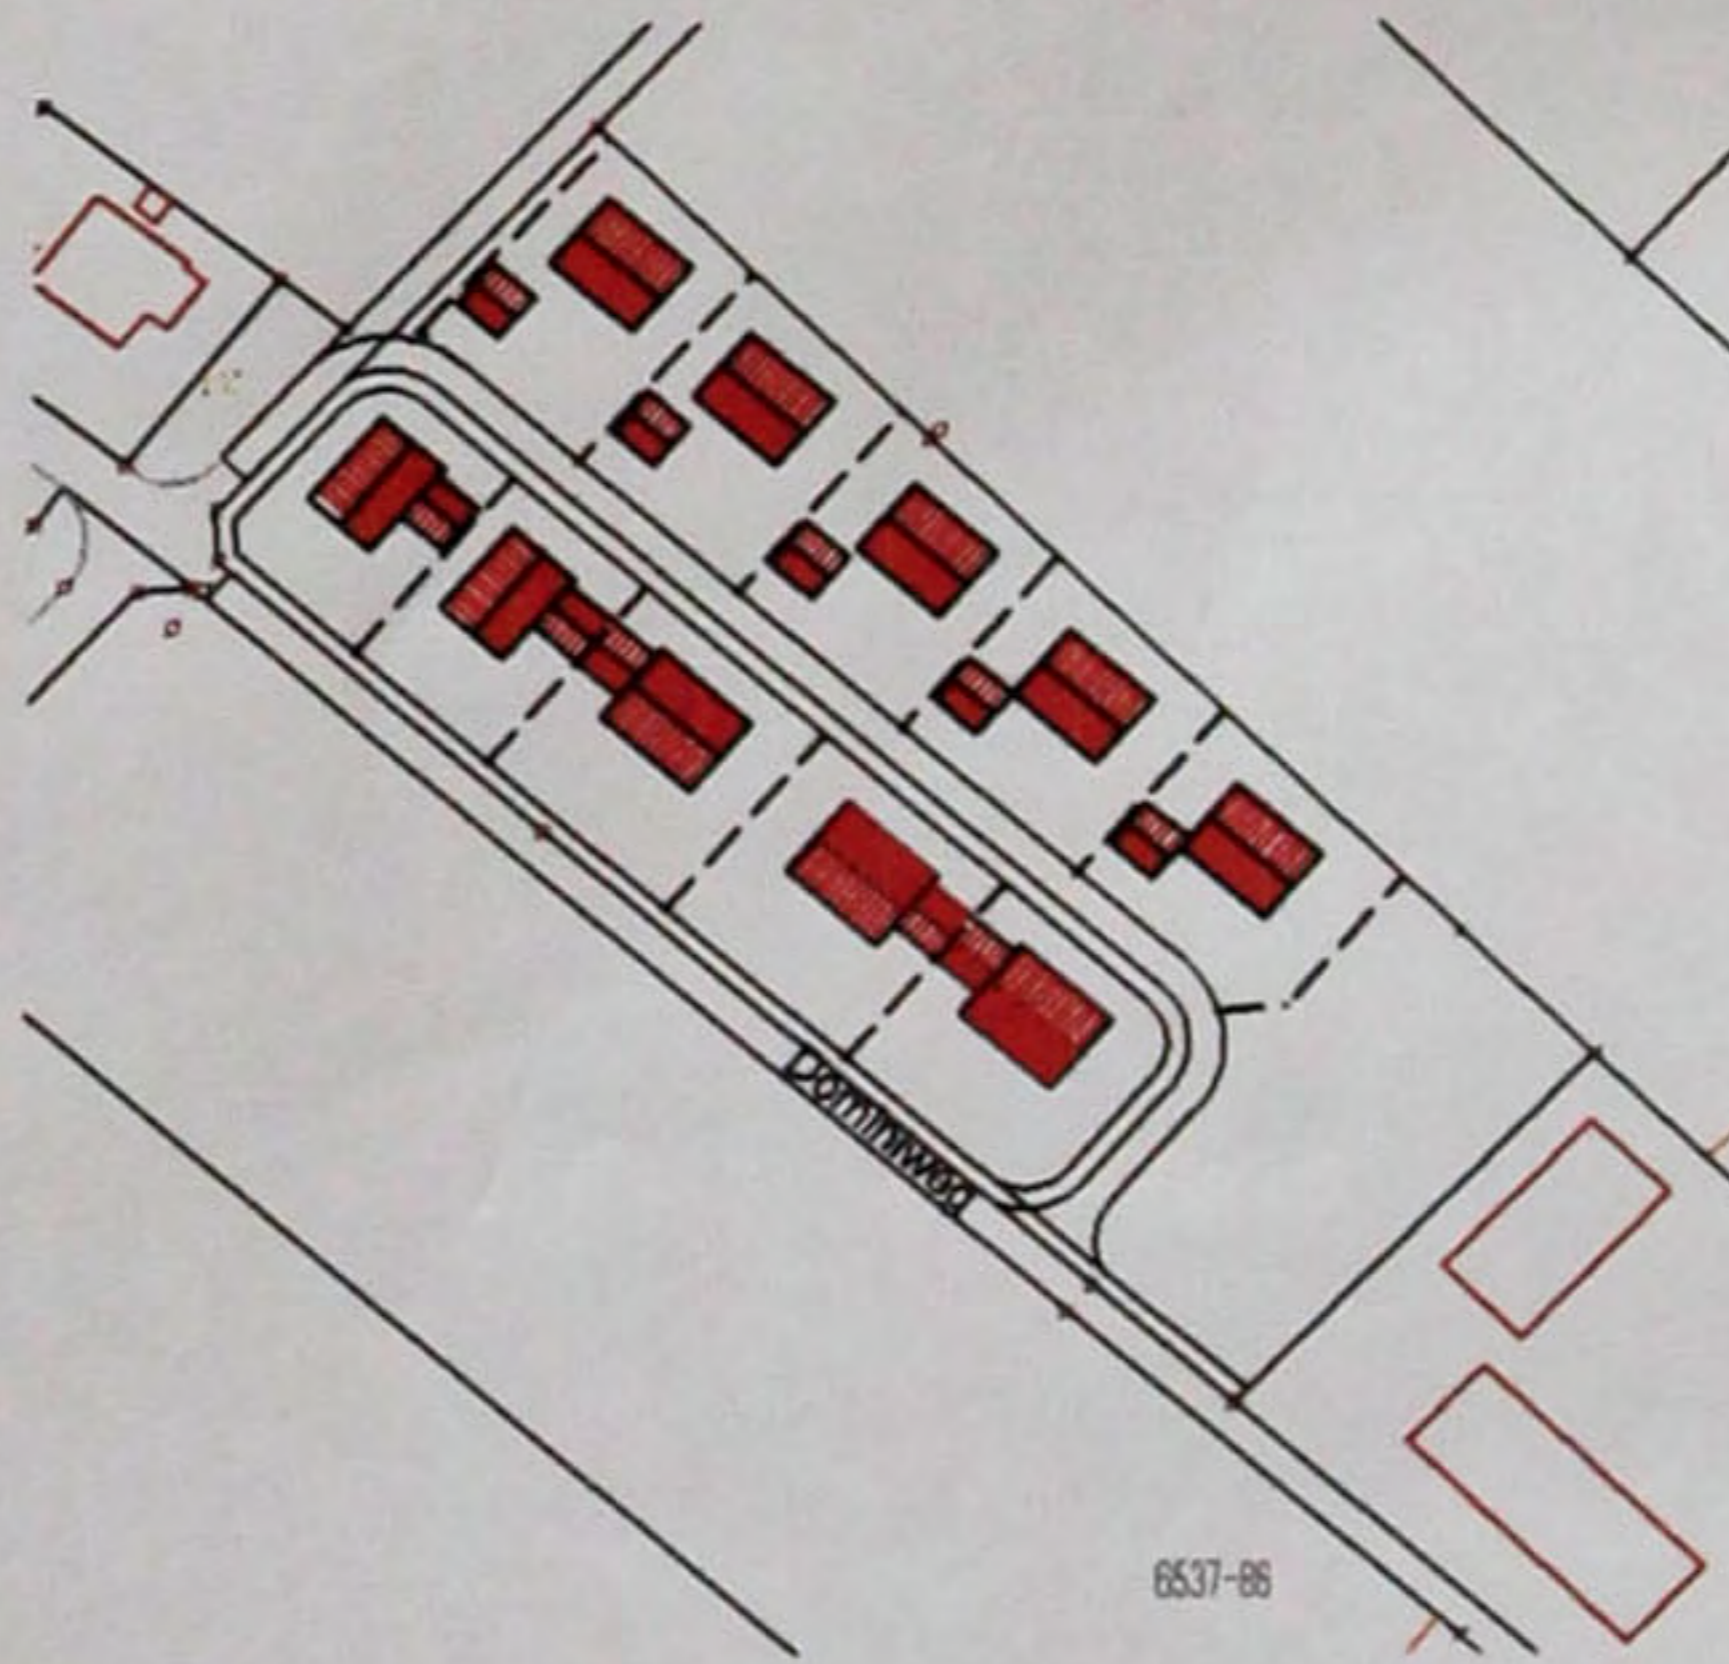

Bebauungsplan

"Dominiweg"

Gemeinde Bad Füssing

Ortsteil Egglfing/Inn

Ausgefertigt am: 11. SEP. 2009

Gemeinde Bad Füssing
Bauamt
Rathausstr. 6-8
94072 Bad Füssing

Bad Füssing, den 12.06.2008
geändert 16.02.2009
geändert 26.05.2009

Brundobler
1. Bürgermeister

Übersichtsplan M = 1/5000